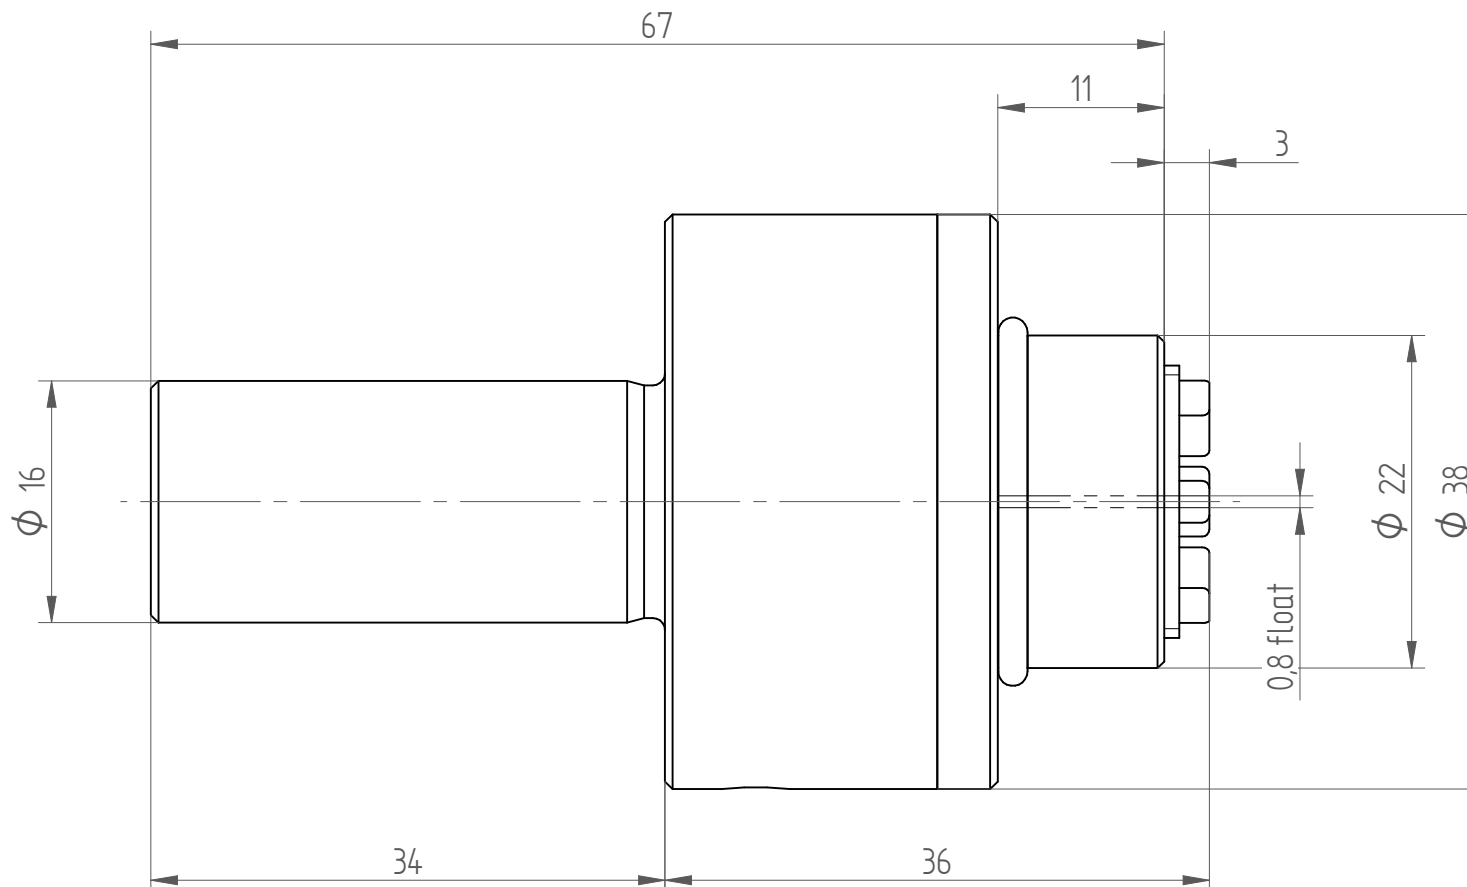

Swiss
Precision
Tools

REGO-FIX®

REGO-FIX AG
Obermattweg 60
4456 Tenniken / Switzerland

Phone +41 61 976 14 66
Fax +41 61 976 14 14
www.rego-fix.com

This is a non-controlled copy. All information given herein is subject to change without notice

The information given herein has been carefully checked and is believed to be correct. REGO-FIX, however, assumes no responsibility or liability for any errors, inaccuracies or omissions that may appear in this drawing

This document is subject to copyright laws. No part of this document may be reproduced or transmitted in any form or any means, electronic or mechanic, for any purpose, without the express written permission of REGO-FIX

Type : PH16_ER11
Part No. : 261691100
Date : 18.02.2015
Scale : 2:1